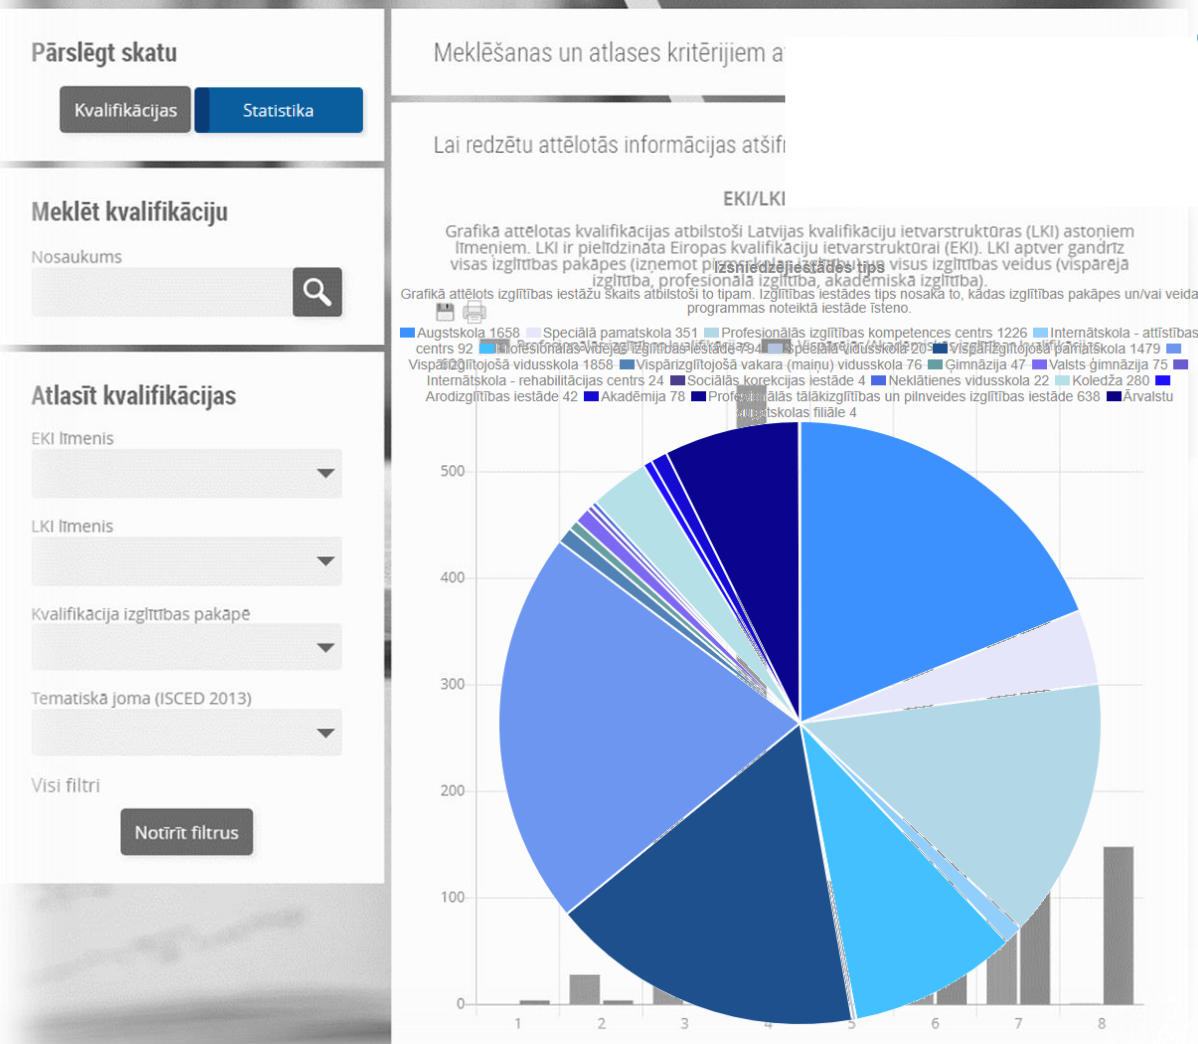

Statistiku var skatīt pēc šādiem **atlases kritērijiem**:

- ✓ Kvalifikācijas nosaukums
  - ✓ EKI/LKI līmenis
- ✓ Kvalifikācijas izglītības pakāpe
- ✓ ISCED tematiskās jomas
- ✓ Vēsturiskais nosaukums
- ✓ Piešķiramā kvalifikācija
- ✓ Kvalifikācijas izsiedzējstāde
- ✓ Nozaru kvalifikāciju struktūru
  - ✓ Kvalifikāciju aktivitāte
- ✓ Pilna vai daļēja kvalifikācija
  - ✓ Dokumenta veids
  - ✓ Mācīšanās ilgums