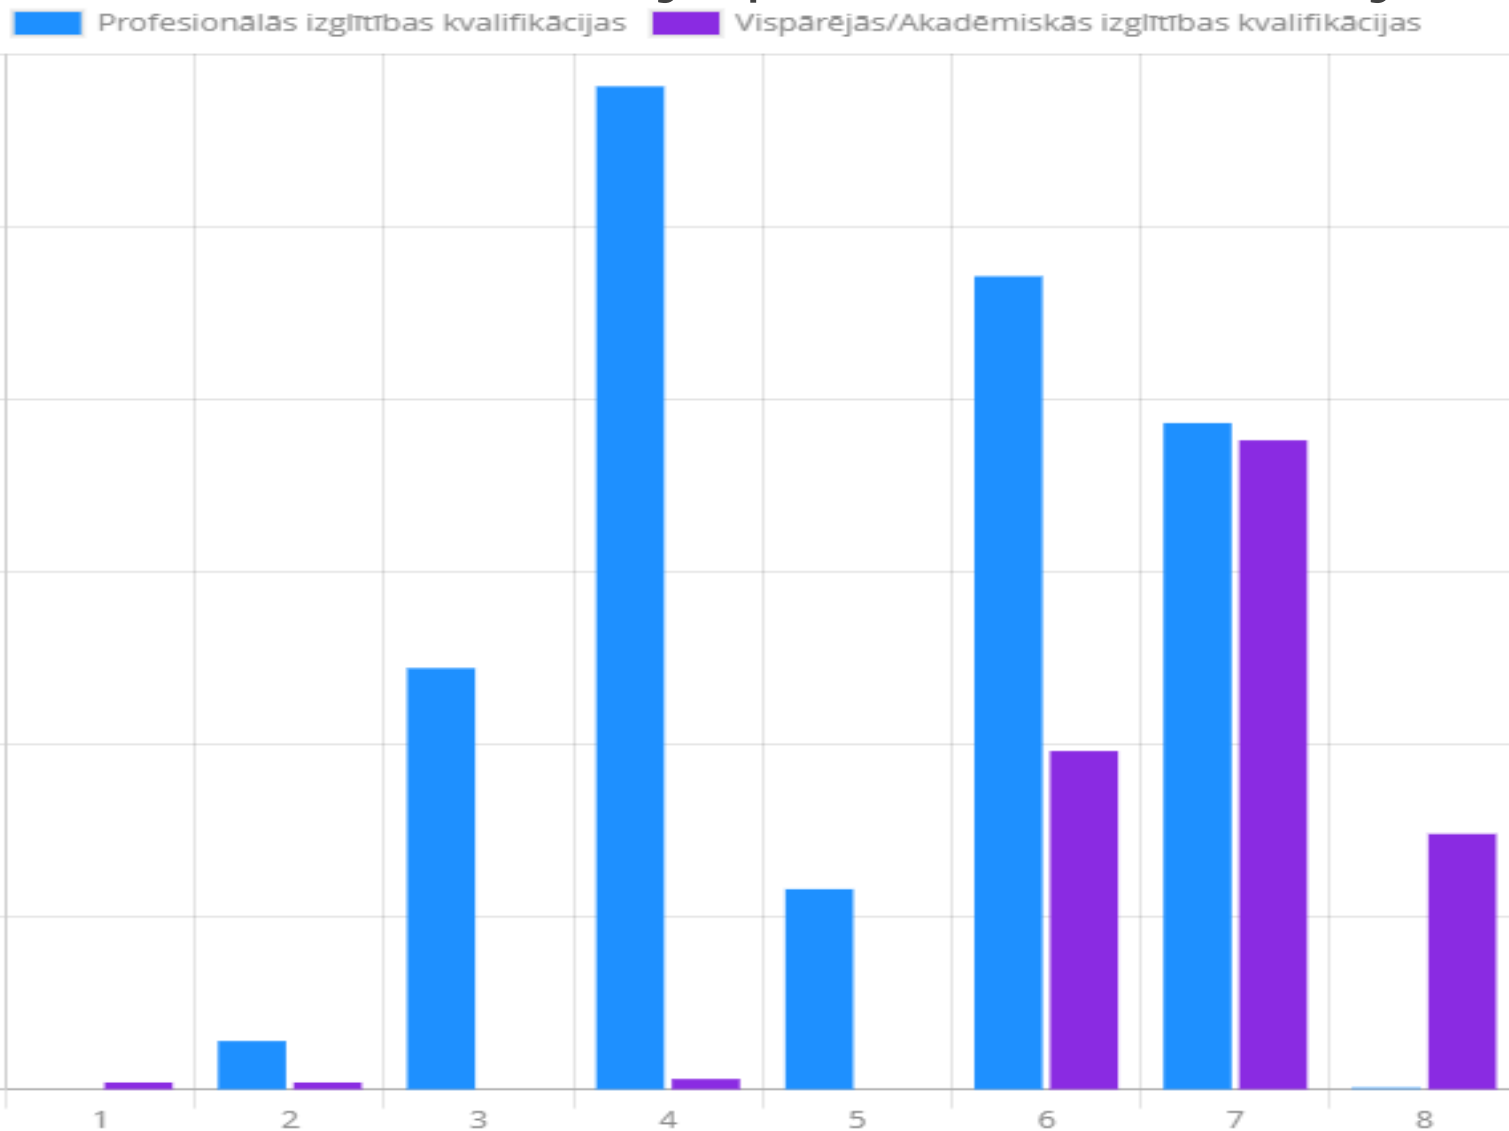

- ✓ Kvalifikācijas nosaukums
 - ✓ EKI/LKI līmenis
- ✓ Kvalifikācijas izglītības pakāpe
- ✓ ISCED tematiskās jomas
- ✓ Vēsturiskais nosaukums
- ✓ Piešķiramā kvalifikācija
- ✓ Kvalifikācijas izsiedzējstāde
- ✓ Nozaru kvalifikāciju struktūru
 - ✓ Kvalifikāciju aktivitāte
- ✓ Pilna vai daļēja kvalifikācija
 - ✓ Dokumenta veids
 - ✓ Mācīšanās ilgums

LATVIJAS KVALIFIKĀCIJU DATUBĀZE

INFORMĀCIJA PAR LATVIJAS KVALIFIKĀCIJU IETVARSTRUKTŪRĀ (LKI) IEKĻAUTAJĀM KVALIFIKĀCIJĀM

Publicēta informācija par 2718 kvalifikācijām latviski un 2385 angļiski

LKI / EKI līmenis	Akadēmiskā / Vispārējā	Profesionālā
1	4	0
2	4	28
3	0	247
4	6	588
5	0	138
6	210	510
7	397	412
8	173	1